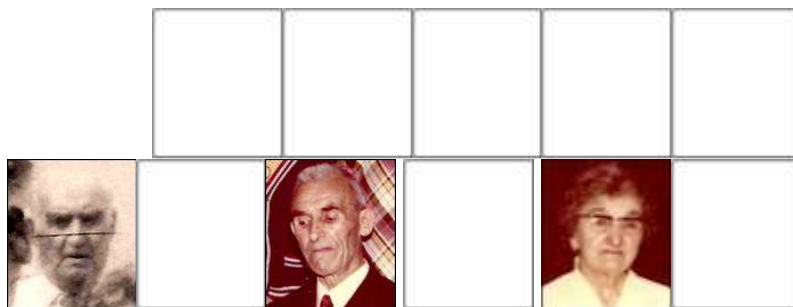

Franciszek Ksawery (1897 Sep 18–1981) – **ROD**

Wiktoria (1899 Jan 20-1900 Jan 1) – *Agad* – Urodziny 1899.01.20 Wiktoeia. Rodzice Michał Tustanowski r. Daniel i Franciszka i Antonina r. Józef Borusiewicz i Domicella, Chrzestni: Adolf Borusiewicz i Tekla Chodorska. Rosochowaciec. *Agad* – Zgon 1890.01.01 Wiktoria. Rodzice Michał Tustanowski i Antonina. Lat 1. Rosochowaciec. *Geneteka* – Zgon rok: 1900 Wiktoria Tustanowska. Ojciec: Michał Matka: Antonina. Parafia: Ukraina: Rosochowaciec. Uwagi: 1900.01.01 1 rok

Władysław (1900 Jun 26–1981) – **ROD**

Edward (1902 Feb 2–1983 Mar 16) – **ROD**

Joanna Janina Andrusyn (1903 Dec 26–) – *Geneteka* – Urodzenia rok: 1903 Dec 26 Joanna. Ojciec: Tustanowski Michał. Matka: Antonina Borosiewicz. Parafia: Rosochowaciec; *Agad* – Ślub 1932.05.01 Joanna Tustanowska c. Michała i Antoniny Borusiewicz, urodzona i zamieszkała w Rosochowaćcu, lat 20. Mąż: Stanisław Andrusyn, s. Mateusza i Józefy Wankla. *Internet* – Został uchwalony stały i oddzielny budżet Biblioteki Powiatowej w Głubczycach na 1948 rok w wysokości 920.737 zł. Został również przydzielony kierownikowi biblioteki do pomocy 1 dodatkowy etat, tzw. pomoc kancelaryjna, który piastował przez 11 miesięcy Edward Wąsowicz. Po nim stanowisko objęła pani Janina Tustanowska.

Tadeusz (1909–1986 Dec 28) – **ROD**

Miejscowość: Ukraina, Tarnopol, Kozowa, Rosochowaciec. (Drzewo – 10)

Mirosław Tustanowski (1962–) –

Internet – 12277 Berlin, Buckower Chaussee 100, tel. 030/80575767. Patent: Urządzenie do napraw karoserii samochodowych. *Firmy* – Mirosław Tustanowski UNICAR Karosserierichtgeräte & Zubehör, Berlin, tel. (030) 6031689. 12279, Berlin, Friedenfelser Straße 111

Pokolenie 19

Rodzice: **Zbigniew** (1931–) i **Krystyna** (1939–1966)

Żona: **Aleksandra Ewa Klatt** (1970 Jan 7–) – *Firma* – PRZEDSIĘBIORSTWO PRODUKCYJNE "UNIBUD" SPÓŁKA Z o.o Adres: 83-423 Wielki Klincz, ul. Wybickiego 27 NIP/Regon: 5911560321/192750700; KRS: 0000114317 PKD: 38.11.Z Zbieranie odpadów innych niż niebezpieczne Właściciel: Tustanowska Aleksandra Klatt (ur. 7 stycznia 1970 r.) – Dyrektor; UCZNIOWSKI KLUB SPORTOWY PRZY POWIATOWYM CENTRUM MŁODZIEŻY W GARCZYNIĘ Adres: 83-400 Kościerzyna, ul. 3 Maja 9 C NIP/Regon: 5911693163; KRS: 0000374350 PKD: Właściciel: Tustanowska Aleksandra Klatt - Prezes Zarządu; KOŚCIERSKIE PRZEDSIĘBIORSTWO PRODUKCYJNO-USŁUGOWE "UNIBUD" SPÓŁKA Z OGRANICZONĄ ODPOWIEDZIALNOŚCIĄ Adres: 83-423 Wielki Klincz, ul. Wybickiego 27 NIP/Regon: 5910004463/001280680; KRS: 0000124770 PKD: 16.29.Z Produkcja pozostałych wyrobów z drewna; produkcja wyrobów z korka, słomy i materiałów używanych do wyplatania Właściciel: Tustanowska Aleksandra Klatt – Prokurent; PRZEDSIĘBIORSTWO PRODUKCYJNO-USŁUGOWE SPÓŁKA Z o.o Adres: 80-309 Gdańsk, ul. J. Bażyńskiego 32 NIP/Regon: 5911001811/190490560; KRS: 0000126070 PKD: 16.29.Z Produkcja pozosta-